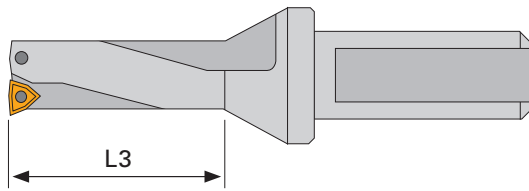

INSERTI WCMX R330

PROMO DEDICATA AGLI
UTILIZZATORI VALIDA DAL 2
DICEMBRE 2024
AL 28 FEBBRAIO 2025

PUNTA 2XD

WCMX

INSERTO

GRADO: **R330**

		Ø PUNTA	L. UTILE (L3)	INSERTO
03		15	35	WCMX 030208
		16	35	
		17	45	
		18	45	
		19	50	
		20	50	
04		21	55	WCMX 040208
		22	55	
		23	55	
		24	60	
		25	60	
05		26	65	WCMX 050308
		27	65	
		28	65	
		29	70	
06		30	70	WCMX 06T308
		31	75	
		32	75	
		33	75	
		34	80	
		35	80	
		36	85	
		37	85	
		38	85	
		39	90	
		40	90	
		41	90	
08		42	100	WCMX 080412
		43	100	
		44	100	
		45	100	
		46	110	
		47	110	
		48	110	
		49	110	
		50	110	

PUNTA 3XD

WCMX

INSERTO

GRADO: **R330**

		Ø PUNTA	L. UTILE (L3)	INSERTO
03		15	45	WCMX 030208
		15.5	50	
		16	50	
		16.5	55	
		17	55	
		17.5	60	
		18	60	
		18.5	60	
		19	60	
		19.5	65	
04		20	65	WCMX 040208
		20.5	65	
		21	75	
		21.5	75	
		22	75	
		22.5	75	
		23	75	
		23.5	80	
05		24	80	WCMX 050308
		24.5	80	
		25	80	
		25.5	80	
		26	90	
		26.5	90	
		27	90	
06		27.5	90	WCMX 06T308
		28	90	
		28.5	95	
		29	95	
		29.5	95	
		30	95	
		31	105	
		32	105	
		33	105	
		34	110	
08		35	110	WCMX 080412
		36	120	
		37	120	
		38	120	
		39	130	
		40	130	
		41	130	
		42	140	
		43	140	
		44	140	
		45	150	
		46	150	
		47	150	
		48	160	
		49	160	
50	160			

PUNTA 4XD

WCMX

INSERTO

GRADO: **R330**

		Ø PUNTA	L. UTILE (L3)	INSERTO
03		18	85	WCMX 030208
		19	85	
		20	85	
04		21	95	WCMX 040208
		22	95	
		23	105	
		24	105	
		25	105	
05		26	115	WCMX 050308
		27	115	
		28	125	
		29	125	
06		30	125	WCMX 06T308
		31	140	
		32	140	
		33	140	
		34	150	
		35	150	
		36	150	
		37	160	
38	160			
		39	160	
		40	170	