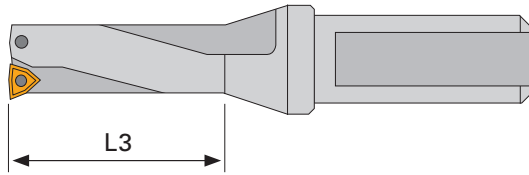

PROMO FORATURA PUNTE AD INSERTI

PELIZZARI
FAUSTINO
UTENSILI

CON L'ACQUISTO DI

**1 PUNTA
+20 INSERTI**

45%

SUL CORPO PUNTA

*dal prezzo di listino

**PUNTE A INSERTI
ALTAMENTE PERFORMANTI**

INSERTI WCMX R330

PROMO DEDICATA AGLI
UTILIZZATORI VALIDA DAL 2
DICEMBRE 2024
AL 28 FEBBRAIO 2025

PUNTA 2XD

WCMX

INSERTO

GRADO: **R330**

		Ø PUNTA	L. UTILE (L3)	INSERTO
03		15	35	WCMX 030208
		16	35	
		17	45	
		18	45	
		19	50	
		20	50	
04		21	55	WCMX 040208
		22	55	
		23	55	
		24	60	
		25	60	
05		26	65	WCMX 050308
		27	65	
		28	65	
		29	70	
06		30	70	WCMX 06T308
		31	75	
		32	75	
		33	75	
		34	80	
		35	80	
		36	85	
		37	85	
		38	85	
		39	90	
		40	90	
		41	90	
08		42	100	WCMX 080412
		43	100	
		44	100	
		45	100	
		46	110	
		47	110	
		48	110	
		49	110	
		50	110	

PUNTA 3XD

WCMX

INSERTO

GRADO: **R330**

		Ø PUNTA	L. UTILE (L3)	INSERTO
03		15	45	WCMX 030208
		15.5	50	
		16	50	
		16.5	55	
		17	55	
		17.5	60	
		18	60	
		18.5	60	
		19	60	
		19.5	65	
04		20	65	WCMX 040208
		20.5	65	
		21	75	
		21.5	75	
		22	75	
		22.5	75	
		23	75	
		23.5	80	
05		24	80	WCMX 050308
		24.5	80	
		25	80	
		25.5	80	
		26	90	
		26.5	90	
		27	90	
06		27.5	90	WCMX 06T308
		28	90	
		28.5	95	
		29	95	
		29.5	95	
		30	95	
		31	105	
		32	105	
		33	105	
		34	110	
08		35	110	WCMX 080412
		36	120	
		37	120	
		38	120	
		39	130	
		40	130	
		41	130	
		42	140	
		43	140	
		44	140	
		45	150	
		46	150	
		47	150	
		48	160	
		49	160	
50	160			

PUNTA 4XD

WCMX

INSERTO

GRADO: **R330**

		Ø PUNTA	L. UTILE (L3)	INSERTO
03		18	85	WCMX 030208
		19	85	
		20	85	
04		21	95	WCMX 040208
		22	95	
		23	105	
		24	105	
		25	105	
05		26	115	WCMX 050308
		27	115	
		28	125	
		29	125	
06		30	125	WCMX 06T308
		31	140	
		32	140	
		33	140	
		34	150	
		35	150	
		36	150	
		37	160	
38	160			
		39	160	
		40	170	