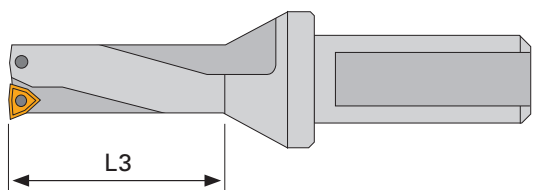

INSERTI WCMX R330

PROMO DEDICATA AGLI
UTILIZZATORI VALIDA DAL 2
DICEMBRE 2024
AL 28 FEBBRAIO 2025

PUNTA 2XD

WCMX

INSERTO

GRADO: **R330**

		Ø PUNTA	L. UTILE (L3)	INSERTO
03		15	35	WCMX 030208
		16	35	
		17	45	
		18	45	
		19	50	
		20	50	
04		21	55	WCMX 040208
		22	55	
		23	55	
		24	60	
		25	60	
05		26	65	WCMX 050308
		27	65	
		28	65	
		29	70	
06		30	70	WCMX 06T308
		31	75	
		32	75	
		33	75	
		34	80	
		35	80	
		36	85	
		37	85	
		38	85	
		39	90	
		40	90	
		41	90	
08		42	100	WCMX 080412
		43	100	
		44	100	
		45	100	
		46	110	
		47	110	
		48	110	
		49	110	
		50	110	

PUNTA 3XD

WCMX

INSERTO

GRADO: **R330**

		Ø PUNTA	L. UTILE (L3)	INSERTO
03		15	45	WCMX 030208
		15.5	50	
		16	50	
		16.5	55	
		17	55	
		17.5	60	
		18	60	
		18.5	60	
		19	60	
		19.5	65	
04		20	65	WCMX 040208
		20.5	65	
		21	75	
		21.5	75	
		22	75	
		22.5	75	
		23	75	
		23.5	80	
05		24	80	WCMX 050308
		24.5	80	
		25	80	
		25.5	80	
		26	90	
		26.5	90	
		27	90	
06		27.5	90	WCMX 06T308
		28	90	
		28.5	95	
		29	95	
		29.5	95	
		30	95	
		31	105	
		32	105	
		33	105	
		34	110	
08		35	110	WCMX 080412
		36	120	
		37	120	
		38	120	
		39	130	
		40	130	
		41	130	
		42	140	
		43	140	
		44	140	
		45	150	
		46	150	
		47	150	
		48	160	
		49	160	
50	160			

PUNTA 4XD

WCMX

INSERTO

GRADO: **R330**

		Ø PUNTA	L. UTILE (L3)	INSERTO
03		18	85	WCMX 030208
		19	85	
		20	85	
04		21	95	WCMX 040208
		22	95	
		23	105	
		24	105	
		25	105	
05		26	115	WCMX 050308
		27	115	
		28	125	
		29	125	
06		30	125	WCMX 06T308
		31	140	
		32	140	
		33	140	
		34	150	
		35	150	
		36	150	
		37	160	
38	160			
		39	160	
		40	170	